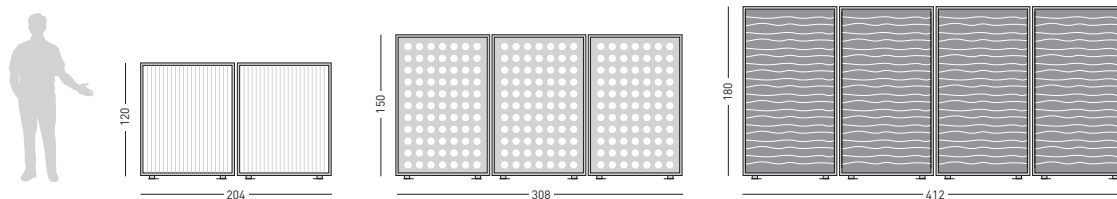

Sistema modular

Modulated system