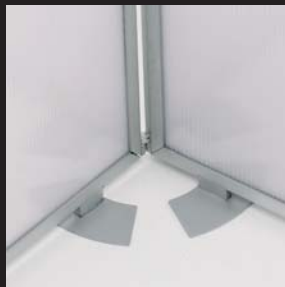

Piés metálicos trapezoidales pintados en gris
Grey metallic supports